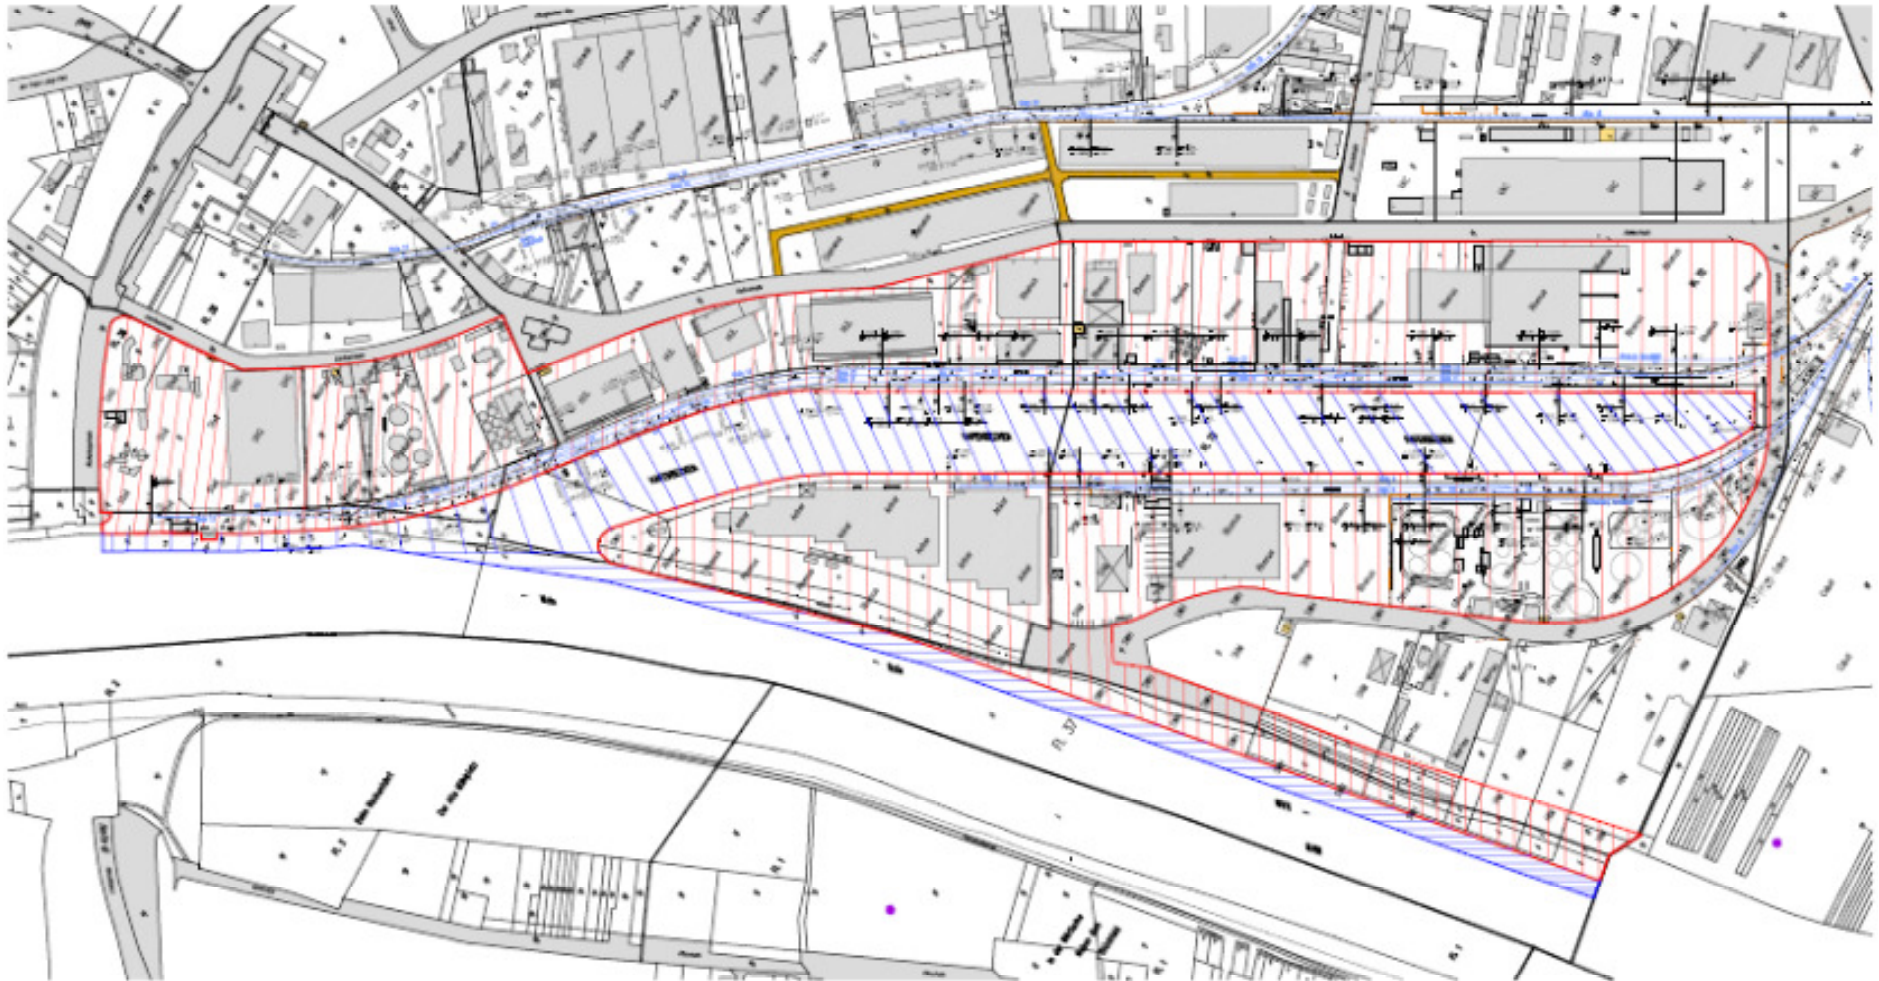

# Geltungsbereich HafengefabwVO

# HanauHafen

**Rot** = Landgrenze    **Blau** = Wassergrenze